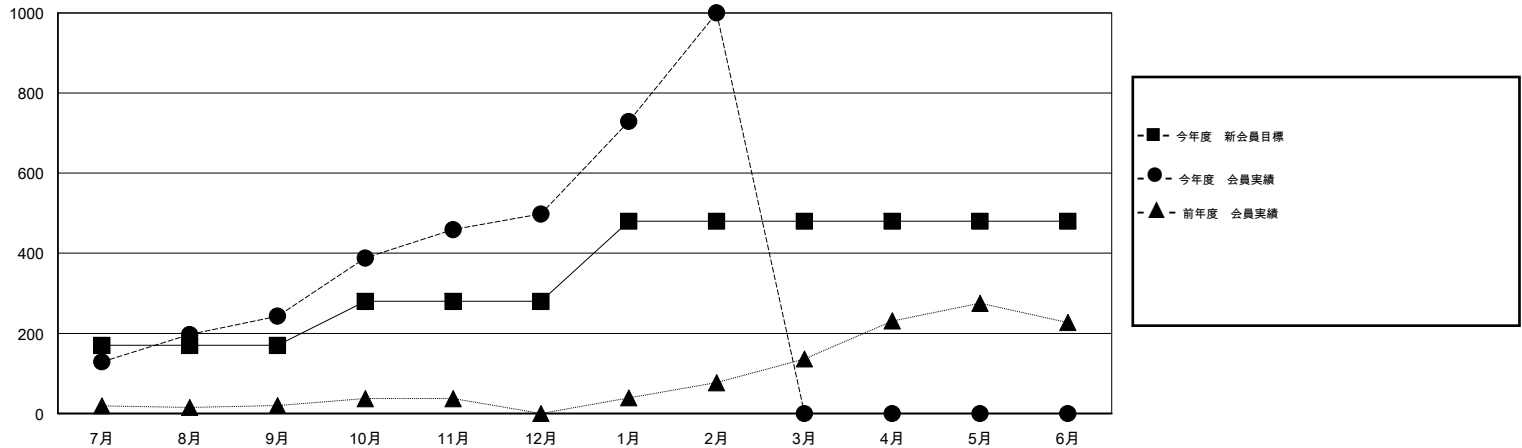

MONTHLY MEMBERSHIP PROGRESS REPORT

District 337 A

Results as of: 2/28/2015

GMT: Chikao Suzuki

地域 JAPAN

GMT会則地域 5-Jap

クラブ					名				
結果: 2014-2015					結果: 2014-2015				
四半期	新クラブ目標	新クラブ	解散クラブ	純増/減	四半期	新会員目標	チャーターメン バー/新会員	退会者	純増/減
7月/8月/9月	0	0	0	0	7月/8月/9月	170	323	80	243
10月/11月/12月	0	0	0	0	10月/11月/12月	110	353	98	255
1月/2月/3月	0	0	0	0	1月/2月/3月	200	555	53	502
4月/5月/6月	1	0	0	0	4月/5月/6月	0	0	0	0

新クラブ目標及び実績累計

会員目標及び実績累計

解散クラブ: 0	108 CLUBS OF 115 一名以上の新会員を登録	男女別 男性 4,175 (73.04%) 女性 1,541 (26.96%)
退会者 物故会員 26 クラブ解散 0 その他 205 合計 231	健康診断データはこちら	家族会員 2,177 世帯主 929 世帯主以外 1,248